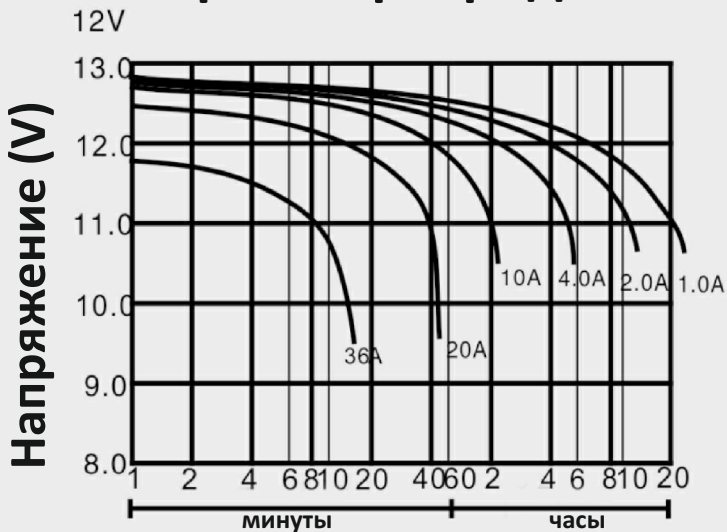

Кривая разряда