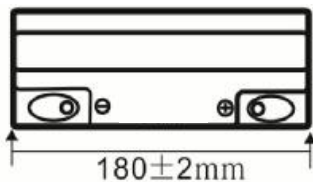

ТЯГОВАЯ АККУМУЛЯТОРНАЯ БАТАРЕЯ RUTRIKE 6-DZF-20

РАЗМЕРЫ АККУМУЛЯТОРА

Высота 170±2мм

Ширина 76±2мм

Длина 180±2мм

СПЕЦИФИКАЦИИ

Ёмкость:	20 Ач
Напряжение:	12 V
Вес:	6,6 ±0,1 кг

ПОЧАСОВАЯ РАЗРЯДКА И ЁМКОСТЬ